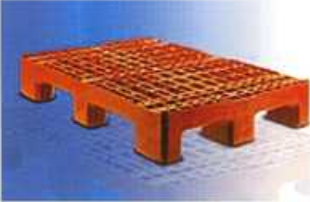

C5C

Dinâmica até 1000 Kgs
CARGA Estática até 4000 Kgs
PESO: 12 Kgs **ALTURA:** 145 mm
COR: Branco e Pardo (3 travessões)
MATERIAL: PEAD

S5BL

Dinâmica até 1500 Kgs
CARGA Estática até 6000 Kgs
 Sobre Rack até 1000 Kgs
PESO: 19,6 Kgs **ALTURA:** 180 mm
COR: Branco e Pardo (3 travessões)
MATERIAL: PEAD

S5DB

Dinâmica até 1500 Kgs
CARGA Estática até 6000 Kgs
PESO: 16,5 Kgs **ALTURA:** 180 mm
COR: Branco e Pardo (9 patas)
MATERIAL: PEAD

HL1-antiestática

Dinâmica até 1250 Kgs
CARGA Estática até 5000 Kgs
 Sobre Rack até 850 Kgs
PESO: 17,5 Kgs **ALTURA:** 160 mm
COR: Preto (3 travessões)
MATERIAL: Polycorn PP 2361EC Conductor

ECO-HR1

Dinâmica até 1250 Kgs
CARGA Estática até 5000 Kgs
 Sobre Rack até 850 Kgs
PESO: 16 Kgs **ALTURA:** 160 mm
COR: Preto (3 travessões)
MATERIAL: PEAD reciclado

ECO-C5C

Dinâmica até 1000 Kgs
CARGA Estática até 4000 Kgs
PESO: 12 Kgs **ALTURA:** 145 mm
COR: Preto (3 travessões)
MATERIAL: PEAD reciclado

ECO-S5BL

Dinâmica até 1500 Kgs
CARGA Estática até 6000 Kgs
PESO: 19,6 Kgs **ALTURA:** 180 mm
COR: Preto (3 travessões)
MATERIAL: PEAD reciclado

ECO-S5DB

Dinâmica até 1500 Kgs
CARGA Estática até 6000 Kgs
PESO: 16,5 Kgs **ALTURA:** 180 mm
COR: Preto (9 patas)
MATERIAL: PEAD reciclado