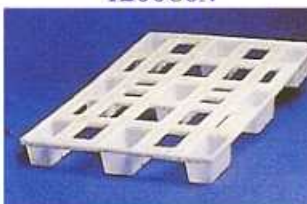

1200CON

Dinâmica até 750 Kgs
CARGA Estática até 2500 Kgs
PESO: 6,85 Kgs **ALTURA:** 120 mm
COR: Branco (9 patas)
MATERIAL: PEAD