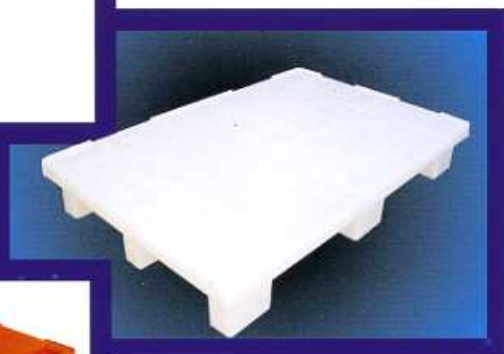

BAQUELITE LIZ, S.A.

Gândara dos Olivais - Apartado 464

2416 - 904 LEIRIA (PORTUGAL)

Telef. (+351) 244 860 250 - Telefax (+351) 244 881 605

E - mail: info@baquelite.com

Web: [//www.baquelite-liz.pt](http://www.baquelite-liz.pt)

Sociedade Anónima - Capital Social: 1.750.000 Euros - Matric. N.º 185 na Cons. Registo Comercial de Leiria - Contribuinte N.º PT 500 040 990